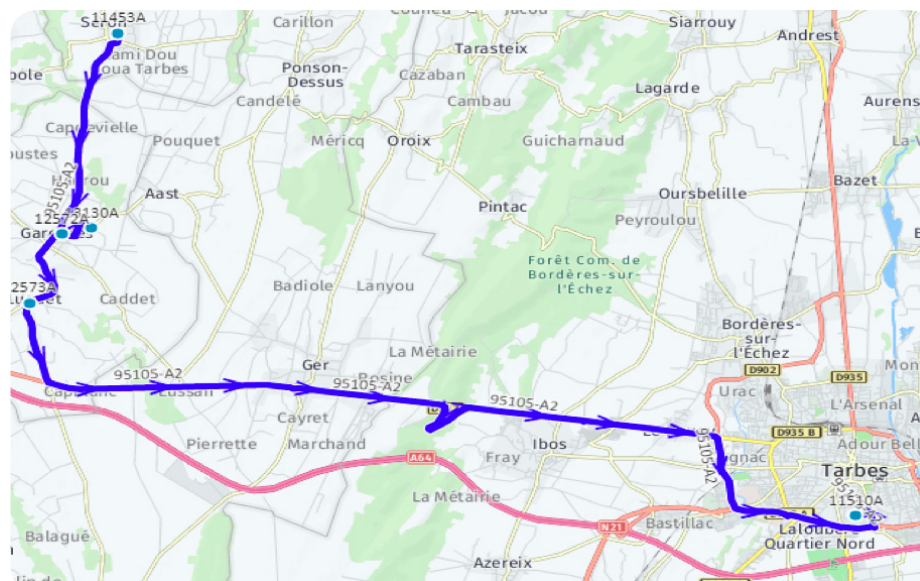

# Service Lycéens Séron

## Pégase Ligne 95105

	Nombre d'inscrits	Catégorie B
Séron	7	
Aast	3	
Gardères	11	
Luquet	4	
Ger	50	
<b>TOTAL</b>	<b>75</b>	pour les deux services

95105-A2	LMMJV
SERON - Ecole	06:50
GARDERES - Maison croix	06:59
GARDERES - Village	07:00
LUQUET - Village	07:03
TARBES - Pôle Coubertin	07:35

95105-R2	LM-JV	--M--
TARBES - Pôle Coubertin	18:25	12:25
GER - Village	18:48	
LUQUET - Village	18:59	12:53
GARDERES - Village	19:02	12:56
GARDERES - Maison croix	19:03	12:57
AAST - Village	19:06	
AAST - Lot. communal	19:08	
SERON - Ecole	19:20	13:05